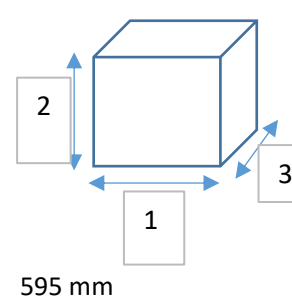

### Dimensiones

595 mm

DIMENSIONES Y PESO DE EMPAQUE	
Individual	Master
0.177 Kg	8.50 / 12.00 Kg
180x180x28mm	295x245x480 mm