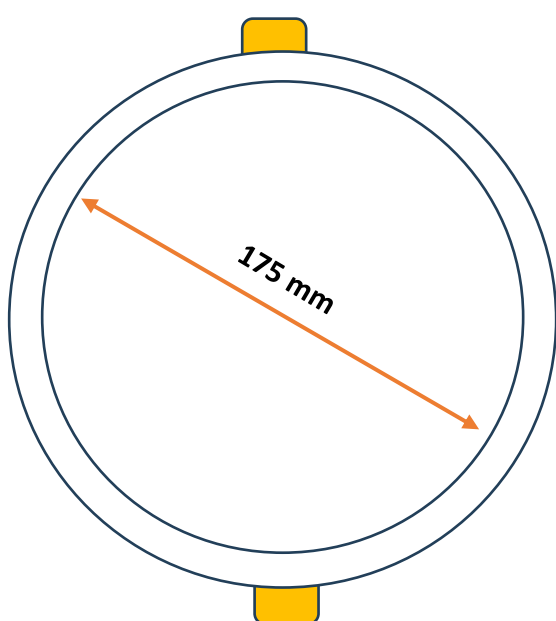

### CARACTERÍSTICAS :

APLICACIÓN :	Uso Interior Ajustable Slim
MATERIAL DE LA CARCASA :	ALUM + ABS
TERMINADO :	Blanco
PANTALLA :	OPALINA
INDICE DE PROTECCION (IP) :	IP44
BASE (PORTALAMPARA) :	N/A
Dimensiones Producto (mm)	Ø175x23mm
Tipo de Encendido	Manual

### PARAMETROS ELÉCTRICOS :

TIPO DE LAMPARA :	Ajustable
CONSUMO DE POTENCIA (W) :	15W
TENSION NOMINAL (V~) :	85-265V~
FRECUENCIA (Hz) :	50 / 60 Hz
CONSUMO DE CORRIENTE (A) :	0.06 - 0.17 A
FACTOR DE POTENCIA [F.P.] :	> .70
FLUJO LUMINOSO [LM] :	1425Lm
TEMPERATURA DE COLOR (K) :	6000-6500k
HORAS DE VIDA (H) :	25 000 h
COLOR DE LA LUZ :	Luz de Dia
ANGULO DE APERTURA (°) :	120°
IRC:	> 70
TEMPERATURA DE OPERACIÓN :	-20 A 40°C

### Dimensiones

595 mm

DIMENSIONES Y PESO DE EMPAQUE	
Individual	Master
0.177 Kg	8.50 / 12.00 Kg
180x180x28mm	295x245x480 mm