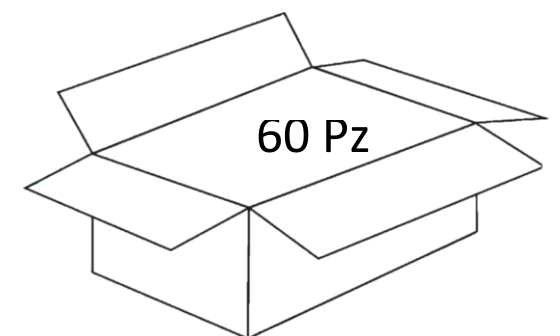

### CARACTERÍSTICAS :

APLICACIÓN :	Uso Interior Ajustable Slim
MATERIAL DE LA CARCASA :	ALUM + ABS
TERMINADO :	Blanco
PANTALLA :	OPALINA
INDICE DE PROTECCION (IP) :	IP44
BASE (PORTALAMPARA) :	N/A
Dimensiones Producto (mm)	Ø175x23mm
Tipo de Encendido	Manual

### Dimensiones

595 mm

DIMENSIONES Y PESO DE EMPAQUE	
Individual	Master
0.177 Kg	8.50 / 12.00 Kg
180x180x28mm	295x245x480 mm