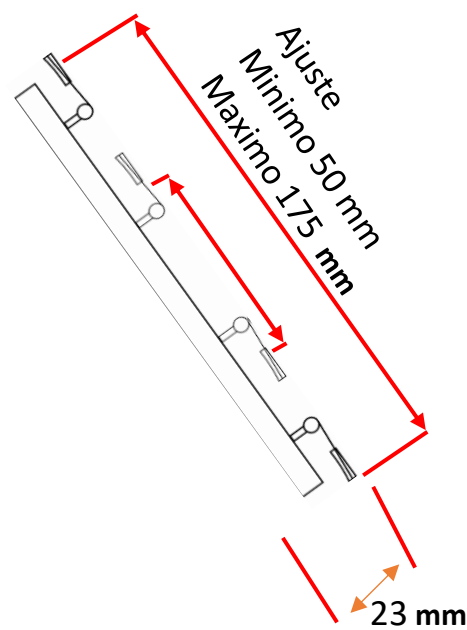

### CARACTERÍSTICAS :

APLICACIÓN :	Uso Interior Ajustable Slim
MATERIAL DE LA CARCASA :	ALUM + ABS
TERMINADO :	Blanco
PANTALLA :	OPALINA
INDICE DE PROTECCION (IP) :	IP44
BASE (PORTALAMPARA) :	N/A
Dimensiones Producto (mm)	Ø175x23mm
Tipo de Encendido	Manual

### Dimensiones

595 mm

DIMENSIONES Y PESO DE EMPAQUE	
Individual	Master
0.177 Kg	8.50 / 12.00 Kg
180x180x28mm	295x245x480 mm