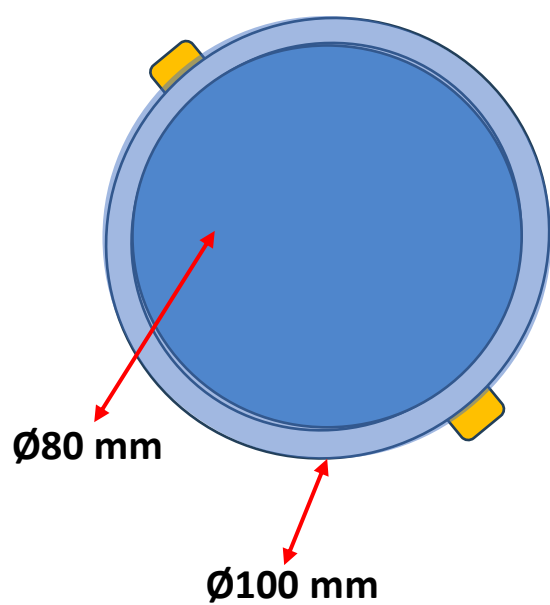

### CARACTERÍSTICAS :

APLICACIÓN :	Uso Interior Ajustable Slim
MATERIAL DE LA CARCASA :	ALUM + ABS
TERMINADO :	Blanco
PANTALLA :	OPALINA
INDICE DE PROTECCION (IP) :	IP44
BASE (PORTALAMPARA) :	N/A
Dimensiones Producto (mm)	ØE100 ØI80 X 25mm
Tipo de Encendido	Manual

### Dimensiones

DIMENSIONES Y PESO DE EMPAQUE	
Individual	Master
0.064 Kg	5.90 / 7.80 Kg
Ø105x105x28mm	0