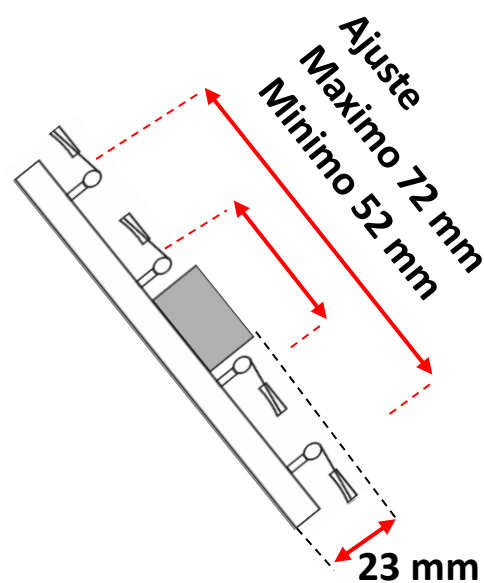

### CARACTERÍSTICAS :

APLICACIÓN :	Uso Interior Ajustable Slim
MATERIAL DE LA CARCASA :	ALUM + ABS
TERMINADO :	Blanco
PANTALLA :	OPALINA
INDICE DE PROTECCION (IP) :	IP44
BASE (PORTALAMPARA) :	N/A
Dimensiones Producto (mm)	ØE100 ØI80 X 25mm
Tipo de Encendido	Manual

### Dimensiones

DIMENSIONES Y PESO DE EMPAQUE	
Individual	Master
0.064 Kg	5.90 / 7.80 Kg
Ø105x105x28mm	0