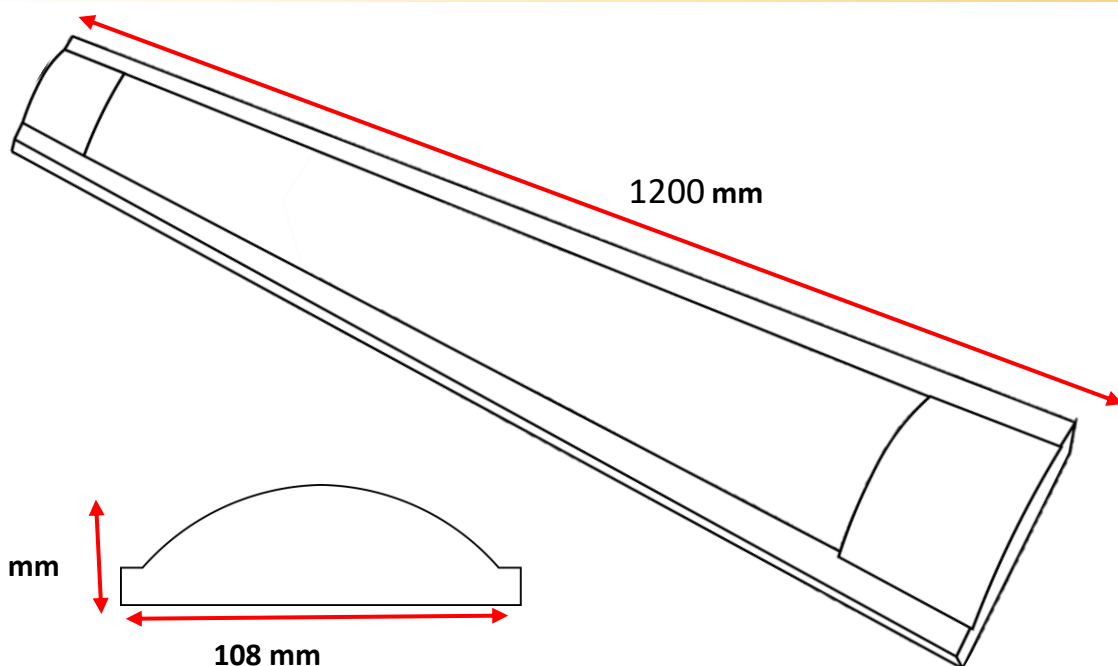

Gabinete Para 2 Tubo T8

CARACTERÍSTICAS :

APLICACIÓN :	Uso Interior Sobreponer
MATERIAL DE LA CARCASA :	Fe + PC
TERMINADO :	Blanco
PANTALLA :	TRANSPARENTE
INDICE DE PROTECCION (IP) :	IP44
BASE (PORTALAMPARA) :	N/A
Dimensiones Producto (mm)	125x48x1235 mm
Tipo de Encendido	Manual

BENEFICIOS :

ATENUABLE :	No
GARANTÍA:	1 Año
PAIS DE ORIGEN:	CHINA
CERTIFICACION	NOM-003

NOTA:

Empaque individual 1 Pz.		
Codigo SAT	39111500	
Fraccion AA/B	94051101	0
Pagina Catalogo	0	

Dimensiones

DIMENSIONES Y PESO DE EMPAQUE	
Individual	Master
0.940 Kg	8.20 / 10.20 Kg
135x50x1240 mm	280x290x1260 mm