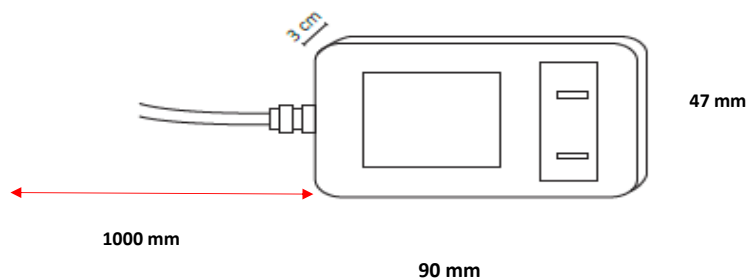

Eliminador 24W

CARACTERÍSTICAS :

APLICACIÓN :	USO INTERIOR
MATERIAL DE LA CARCASA :	PLASTICO
TERMINADO :	Negro
PANTALLA :	N/A
INDICE DE PROTECCION (IP) :	IP20
BASE (PORTALAMPARA) :	N/A
Dimensiones Producto (mm)	90x45x40 mm
Tipo de Encendido	Manual

DIMENSIONES Y PESO DE EMPAQUE	
Individual	Master
.098Kg	0
110x75x45 mm	570x405x395 mm

EMAR ILUMINACION

Calle Esmeril No. 1969, Unidad Habitacional Lazaro Cardenas, Guadalajara, Jalisco, México, Código Postal 44490