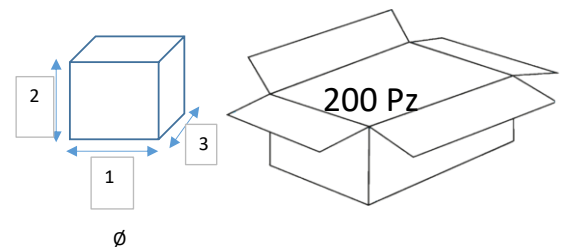

DIMENSIONES Y PESO DE EMPAQUE	
Individual	Master
.098Kg	0
110x75x45 mm	570x405x395 mm

EMAR ILUMINACION

Calle Esmeril No. 1969, Unidad Habitacional Lazaro Cardenas, Guadalajara, Jalisco, México, Código Postal 44490