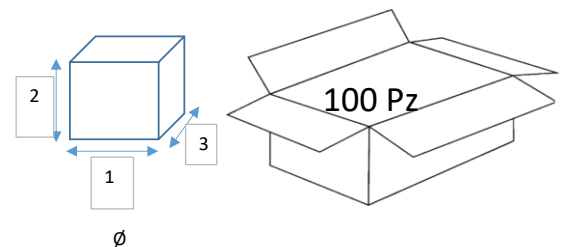

Fuente poder 120W

CARACTERÍSTICAS :

APLICACIÓN :	USO INTERIOR
MATERIAL DE LA CARCASA :	Aluminio
TERMINADO :	Negro
PANTALLA :	N/A
INDICE DE PROTECCION (IP) :	IP20
BASE (PORTALAMPARA) :	N/A
Dimensiones Producto (mm)	179x50x240 mm
Tipo de Encendido	Manual

DIMENSIONES Y PESO DE EMPAQUE	
Individual	Master
.189Kg	0
185x55x30 mm	390x310x300 mm

EMAR ILUMINACION

Calle Esmeril No. 1969, Unidad Habitacional Lazaro Cardenas, Guadalajara, Jalisco, México, Código Postal 44490