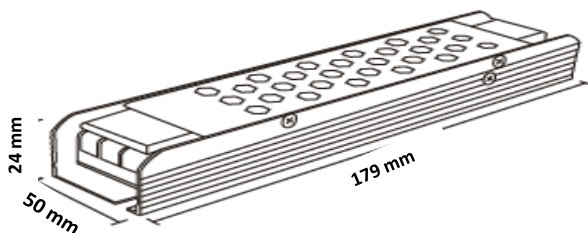

Fuente poder 120W

CARACTERÍSTICAS :

APLICACIÓN :	USO INTERIOR
MATERIAL DE LA CARCASA :	Aluminio
TERMINADO :	Negro
PANTALLA :	N/A
INDICE DE PROTECCION (IP) :	IP20
BASE (PORTALAMPARA) :	N/A
Dimensiones Producto (mm)	179x50x240 mm
Tipo de Encendido	Manual

DIMENSIONES Y PESO DE EMPAQUE	
Individual	Master
.189Kg	0
185x55x30 mm	390x310x300 mm

EMAR ILUMINACION

Calle Esmeril No. 1969, Unidad Habitacional Lazaro Cardenas, Guadalajara, Jalisco, México, Código Postal 44490