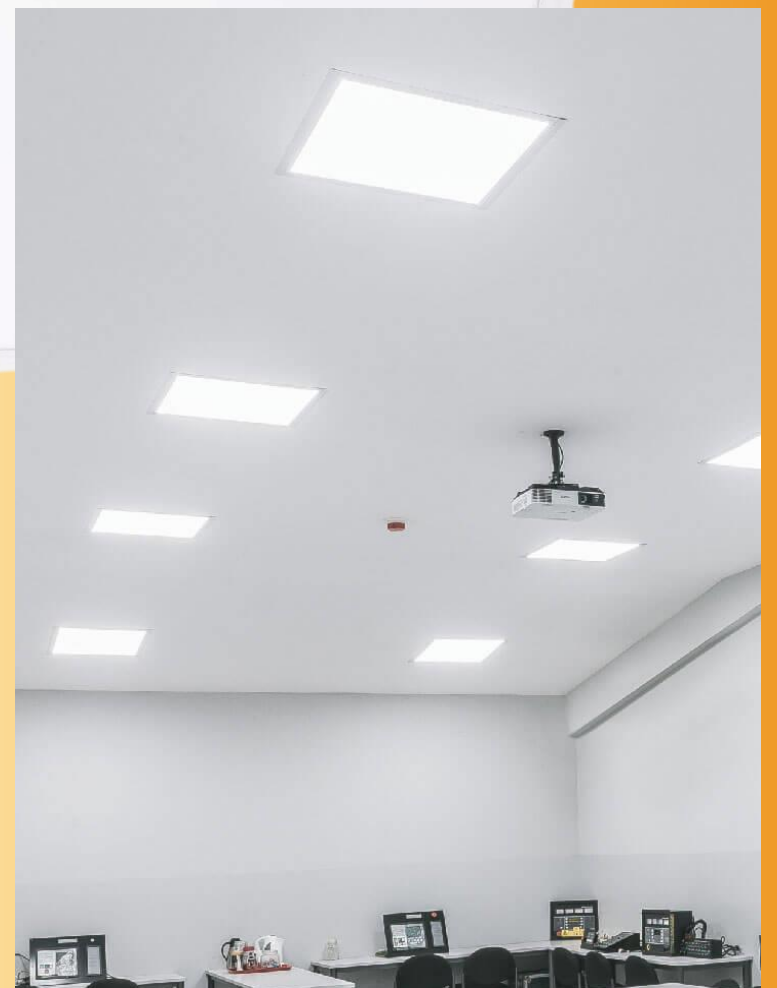

Luminario Tipo Panel 60x60 Back Light

CARACTERÍSTICAS :

APLICACIÓN :	Uso Interior Falso Plafon
MATERIAL DE LA CARCASA :	ALUM+PMM
TERMINADO :	Blanco
PANTALLA :	OPALINA
INDICE DE PROTECCION (IP) :	IP20
BASE (PORTALAMPARA) :	N/A
Dimensiones Producto (mm)	595X595X25mm
Tipo de Encendido	Manual

PARAMETROS ELÉCTRICOS :

TIPO DE LAMPARA :	Panel Back Light
CONSUMO DE POTENCIA (W) :	40W
TENSION NOMINAL (V~) :	85-265V~
FRECUENCIA (Hz) :	50 / 60 Hz
CONSUMO DE CORRIENTE (A) :	0.18 - 0.47 A
FACTOR DE POTENCIA [F.P.] :	> .70
FLUJO LUMINOSO [LM] :	3800Lm
TEMPERATURA DE COLOR (K) :	6000-6500k
HORAS DE VIDA (H) :	25 000 h
COLOR DE LA LUZ :	Luz de Dia
ANGULO DE APERTURA (°) :	140°
IRC:	> 70
TEMPERATURA DE OPERACIÓN :	-20 A 40°C

BENEFICIOS :

ATENUABLE :	No
GARANTÍA:	2 Años
PAIS DE ORIGEN:	CHINA
CERTIFICACION	NOM-003

NOTA:

Empaque inner 2 Pz.		
Codigo SAT	39111521	
Fraccion AA/B	9405110199	0
Pagina Catalogo	0