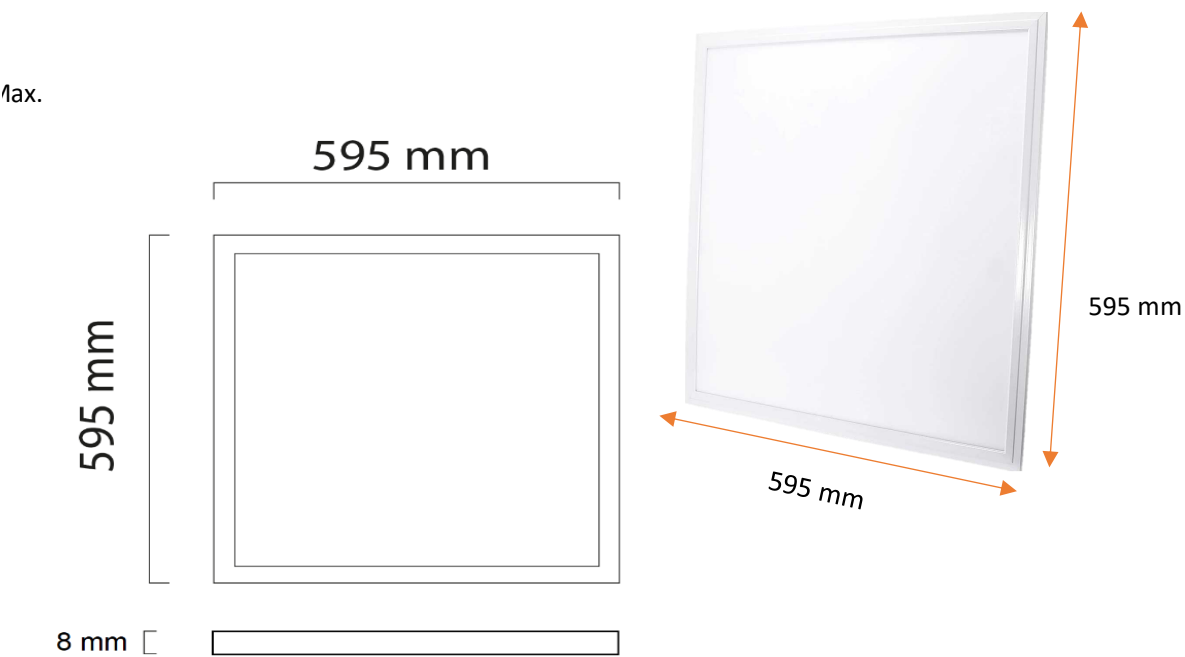

Luminario Tipo Panel 60x60 Back Light

CARACTERÍSTICAS :

APLICACIÓN :	Uso Interior Falso Plafon
MATERIAL DE LA CARCASA :	ALUM+PMM
TERMINADO :	Blanco
PANTALLA :	OPALINA
INDICE DE PROTECCION (IP) :	IP20
BASE (PORTALAMPARA) :	N/A
Dimensiones Producto (mm)	595X595X25mm
Tipo de Encendido	Manual

PARAMETROS ELÉCTRICOS :

TIPO DE LAMPARA :	Panel Back Light
CONSUMO DE POTENCIA (W) :	40W
TENSION NOMINAL (V~) :	85-265V~
FRECUENCIA (Hz) :	50 / 60 Hz
CONSUMO DE CORRIENTE (A) :	0.18 - 0.47 A
FACTOR DE POTENCIA [F.P.] :	> .70
FLUJO LUMINOSO [LM] :	3800Lm
TEMPERATURA DE COLOR (K) :	6000-6500k
HORAS DE VIDA (H) :	25 000 h
COLOR DE LA LUZ :	Luz de Dia
ANGULO DE APERTURA (°) :	140°
IRC:	> 70
TEMPERATURA DE OPERACIÓN :	-20 A 40°C

BENEFICIOS :

ATENUABLE :	No
GARANTÍA:	2 Años
PAIS DE ORIGEN:	CHINA
CERTIFICACION	NOM-003

NOTA:

Empaque inner 2 Pz.		
Codigo SAT	39111521	
Fraccion AA/B	9405110199	0
Pagina Catalogo	0	

Dimensiones

DIMENSIONES Y PESO DE EMPAQUE	
Individual	Master
2.240 Kg	12.00 Kg
600x610x60 mm	615x615x305